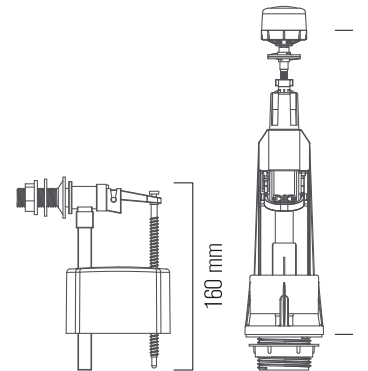

1012

Brüt ağırlık	Gross weight	11 kg
Net ağırlık	Net weight	9 kg
Koli ölçüsü (cm)	Box size (cm)	67 x 47 x 33
Koli adedi	Units per box	20