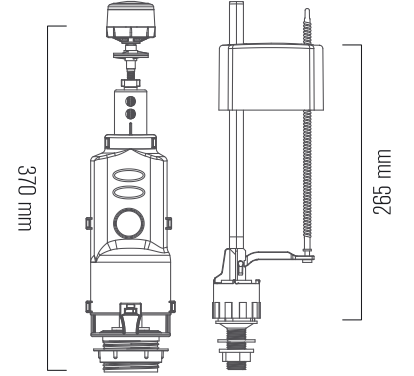

1014

Brüt ağırlık	Gross weight	11 kg
Net ağırlık	Net weight	9 kg
Koli ölçüsü (cm)	Box size (cm)	67 x 47 x 33
Koli adedi	Units per box	20

480 TL

Neo

Rezervuar İç Takımı
Flush Cistern Mechanims

1015

Brüt ağırlık	Gross weight	11 kg
Net ağırlık	Net weight	9 kg
Koli ölçüsü (cm)	Box size (cm)	67 x 47 x 33
Koli adedi	Units per box	20