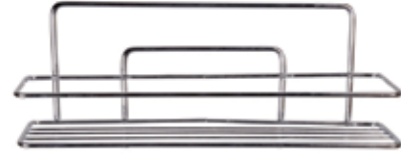

TEKLİ ŞAMPUANLIK 11X27X9 cm

KOLİ ADET: 50

Kod	Açıklama	Fiyat
TŞ 01	KROM KAPLAMALI	270 TL
TŞS 01	SİYAH TERMO PLASTİK KAPLAMA	270 TL
TŞB 01	BEYAZ TERMO PLASTİK KAPLAMA	270 TL