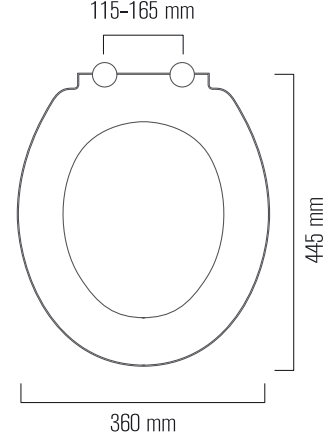

Ürünlerimiz polypropylene malzemeden üretilmiştir. Güçlü üst sabitleme parmakları sayesinde kapağı mükemmel sabitler. Ergonomik tasarımı sayesinde tüm standart klozetlere uyumludur.

Our products are produced from polypropylene material. It stabilizes the seat thanks to its strong, top sway bars. It is compatible for all standard toilets, thanks to its ergonomic design.

Akdeniz

Klozet Kapağı
Toilet Seat

2011

Brüt ağırlık	Gross weight	11 kg
Net ağırlık	Net weight	8,80 kg
Koli ölçüsü (cm)	Box size (cm)	57 x 38 x 46
Koli adedi	Units per box	10