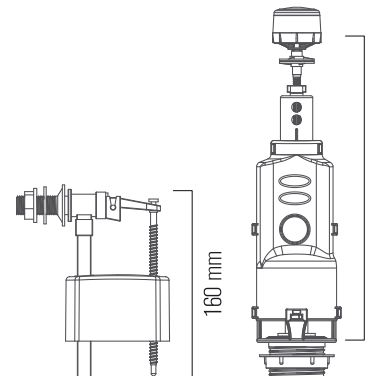

Neo

Rezervuar İç Takımı (Yandan Su Girişli)
Flush Cistern Mechanims (Side water-inlet)

1016

Brüt ağırlık	Gross weight	11 kg
Net ağırlık	Net weight	9 kg
Koli ölçüsü (cm)	Box size (cm)	67 x 47 x 33
Koli adedi	Units per box	20