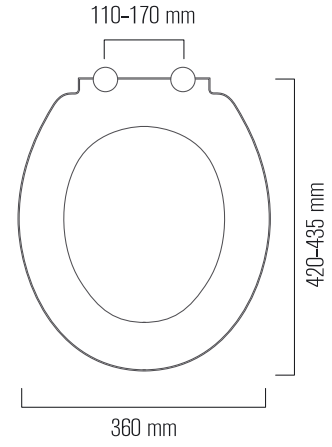

2025

Brüt ağırlık	Gross weight	15,50 kg
Net ağırlık	Net weight	13 kg
Koli ölçüsü (cm)	Box size (cm)	57 x 38 x 46
Koli adedi	Units per box	10

Icon

Yavaş Kapanan Klozet Kapağı
Soft Close Toilet Seat

2021

Brüt ağırlık	Gross weight	14 kg
Net ağırlık	Net weight	11 kg
Koli ölçüsü (cm)	Box size (cm)	57 x 38 x 46
Koli adedi	Units per box	10