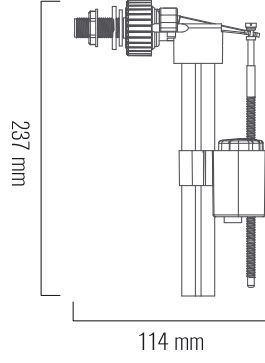

Rio

Flatör (Yandan Su Girişli) 3/8
Floater (Side Water-Inlet)

3013

Brüt ağırlık	Gross weight	15,50 kg
Net ağırlık	Net weight	13 kg
Koli ölçüsü (cm)	Box size (cm)	71,5 x 46 x 51,5
Koli adedi	Units per box	60

350 TL

Side

Flatör (Yandan Su Girişli) 3/8
Floater (Side Water-Inlet)

3012

Brüt ağırlık	Gross weight	10 kg
Net ağırlık	Net weight	7,50 kg
Koli ölçüsü (cm)	Box size (cm)	50 x 50 x 60
Koli adedi	Units per box	70

5 YEAR
WARRANTY
5 YIL GARANTİ