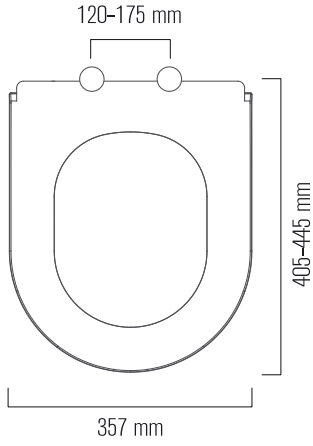

695 TL

Gala

Klozet Kapağı
Toilet Seat

2023

Brüt ağırlık	Gross weight	14 kg
Net ağırlık	Net weight	12 kg
Koli ölçüsü (cm)	Box size (cm)	57 x 38 x 46
Koli adedi	Units per box	10

Ürünlerimiz polypropylene malzemeden üretilmiştir. Güçlü üst sabitleme parmakları sayesinde kapağı mükemmel sabitler. Ergonomik tasarımı sayesinde tüm standart klozetlere uyumludur.

Our products are produced from polypropylene material. It stabilizes the seat thanks to its strong, top sway bars. It is compatible for all standard toilets, thanks to its ergonomic design.

Gala

Yavaş Kapanan Klozet Kapağı (Tak-Çıkar)
Soft Close Toilet Seat (Plug-In)

2024

Brüt ağırlık	Gross weight	15 kg
Net ağırlık	Net weight	12,50 kg
Koli ölçüsü (cm)	Box size (cm)	57 x 38 x 46
Koli adedi	Units per box	10

TAK-ÇIKAR
PLUG-IN