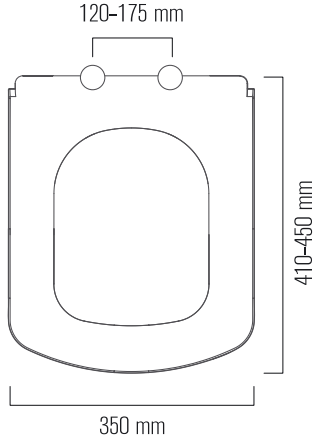

KARE SLİM KLOZET KAPAĞI

Ürünlerimiz polypropylene malzemeden üretilmiştir. Güçlü üst sabitleme parmakları sayesinde kapağı mükemmel sabitler. Ergonomik tasarımı sayesinde tüm standart klozetlere uyumludur.

Our products are produced from polypropylene material. It stabilizes the seat thanks to its strong, top sway bars. It is compatible for all standard toilets, thanks to its ergonomic design.