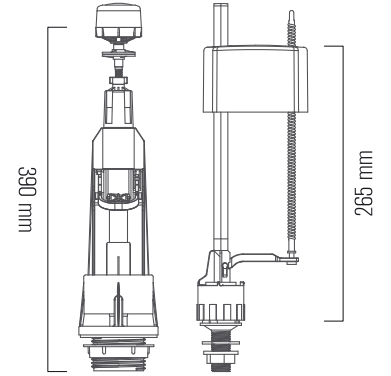

STANDART REZERVUAR İÇ TAKIMI

435
TL

EASY MONTAGE
KOLAY MONTAJ

UNIVERSAL MODEL
HER MODELE UYGUN

FULL TIGHTNESS
TAM SIZDIRMAZLIK

Rezervuar İç Takımı
Flush Cistern Mechanims

1011

Brüt ağırlık	Gross weight	11 kg
Net ağırlık	Net weight	9 kg
Koli ölçüsü (cm)	Box size (cm)	67 x 47 x 33
Koli adedi	Units per box	20