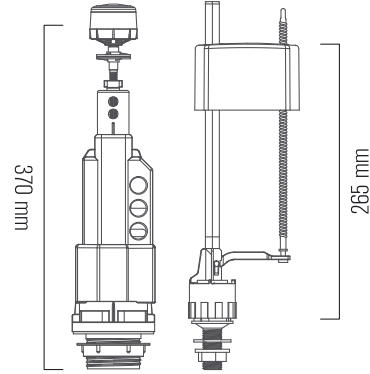

480 TL

Pera

Rezervuar İç Takımı
Flush Cistern Mechanims

1013

Brüt ağırlık	Gross weight	11 kg
Net ağırlık	Net weight	9 kg
Koli ölçüsü (cm)	Box size (cm)	67 x 47 x 33
Koli adedi	Units per box	20

Pera

Rezervuar İç Takımı (Yandan Su Girişli)
Flush Cistern Mechanims (Side water-inlet)